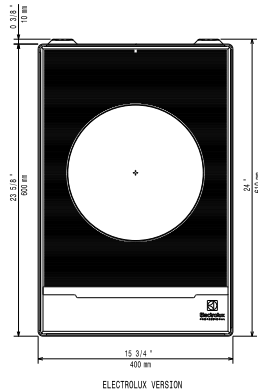

Päältä

Sivulta

EI = Sähköliitäntä
EO = Sähkön ulostulo

Other

Sähkö

Jännite:	220-240 V/1N ph/50-60 Hz
Kokonaisteho:	3.5 kW
Liitäntätyyppi:	CE-SCHUKO

Avaintieto

Ulkomitat, leveys:	400 mm
Ulkomitat, syvyys:	600 mm
Ulkomitat, korkeus:	152 mm
Nettopaino:	19.5 kg
Takalevyn mitat:	Ø 280 mm
Levyn teho:	3.5 kW