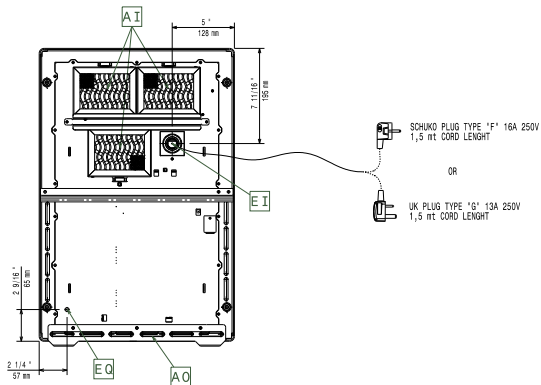

Vastuullisuus

- Nopea kuumennus suoraan käytettävään astiaan, lämpö ei hajaannu ympäristöön
- Sveitsin energiatehokkuusasetuksen (730.02) mukainen malli.

HYVÄKSYNTÄ: _____

Päältä

Sivulta

EI = Sähköliitäntä
EO = Sähkön ulostulo

Other

Sähkö

Jännite:	220-240 V/1N ph/50-60 Hz
Kokonaisteho:	3.5 kW
Liitäntätyyppi:	CE-SCHUKO

Avaintieto

Ulkomitat, leveys:	400 mm
Ulkomitat, syvyys:	600 mm
Ulkomitat, korkeus:	152 mm
Nettopaino:	19.5 kg
Takalevyn mitat:	Ø 280 mm
Levyn teho:	3.5 kW