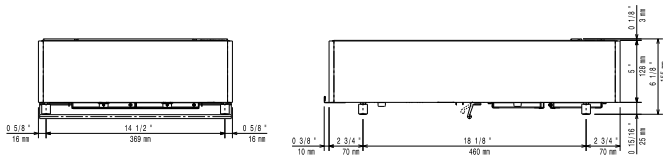

Sivulta

EI = Sähköliitäntä
EO = Sähkön ulostulo